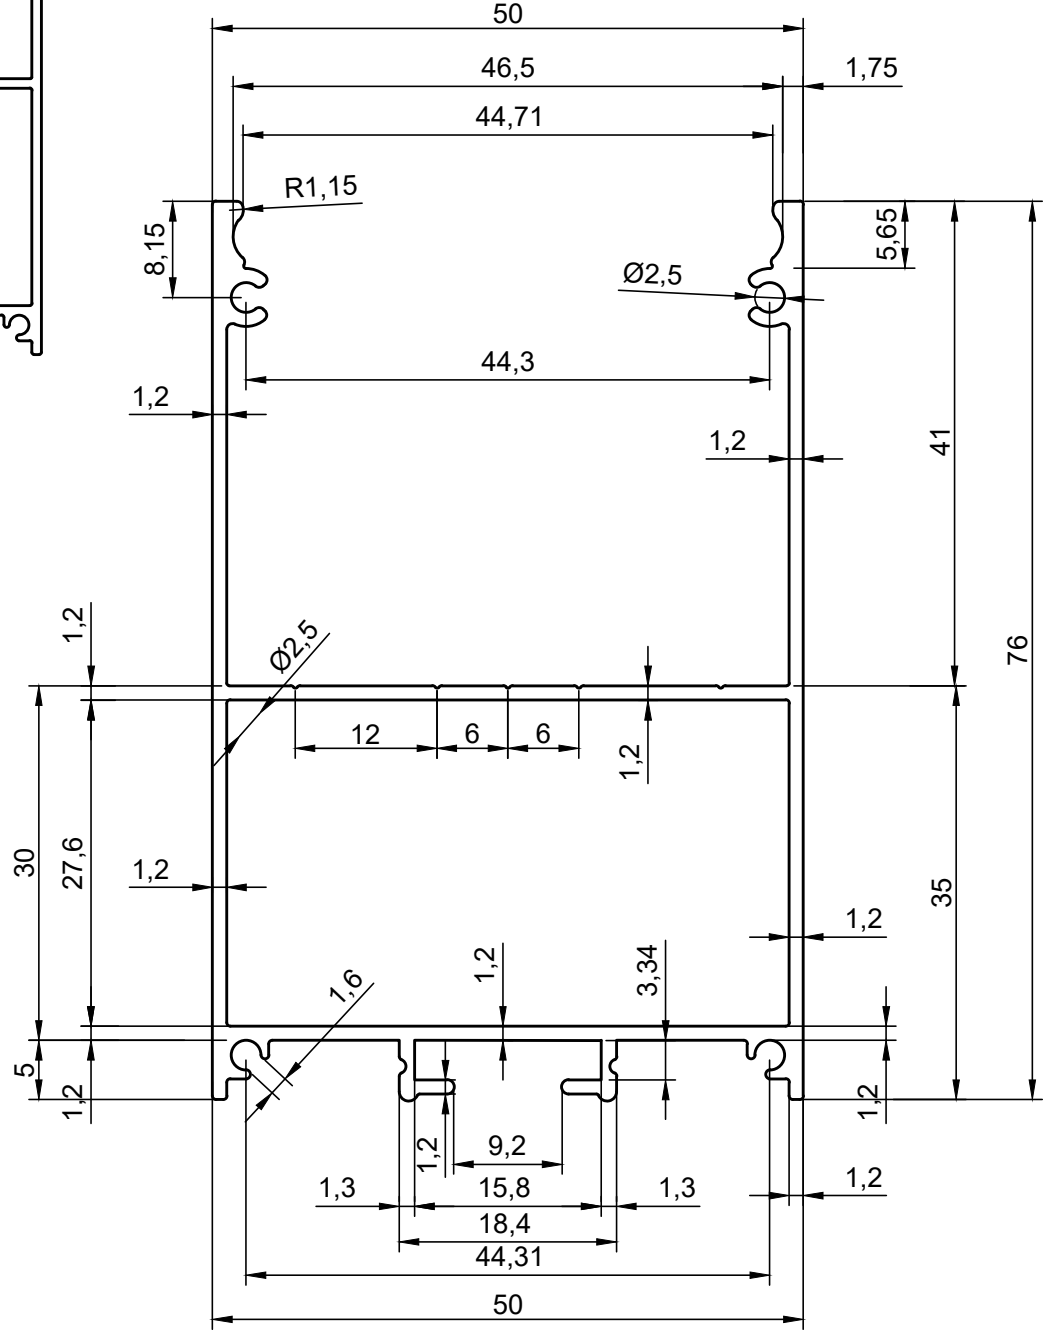

TARİH
(DATE) 14.06.2021

ÇİZEN
(DRAWN) S.KOCA

KONTROL
(CONTROL) S.KOCA

KOVAN :
(CONTAINER) Ø 130

PRES : 1000 TON

TOLERANS :
(TOLERANCE)

ÖLÇEK
(SCALE)

ÇEVRE (mm)
LENGHT (mm)

ALAN
AREA (mm²)

AĞIRLIK (kg/m)
(WEIGHT)

TS EN 755-9

1.5/1

406

356

0,966

MÜŞTERİ ONAYI
KAŞE VE İMZA