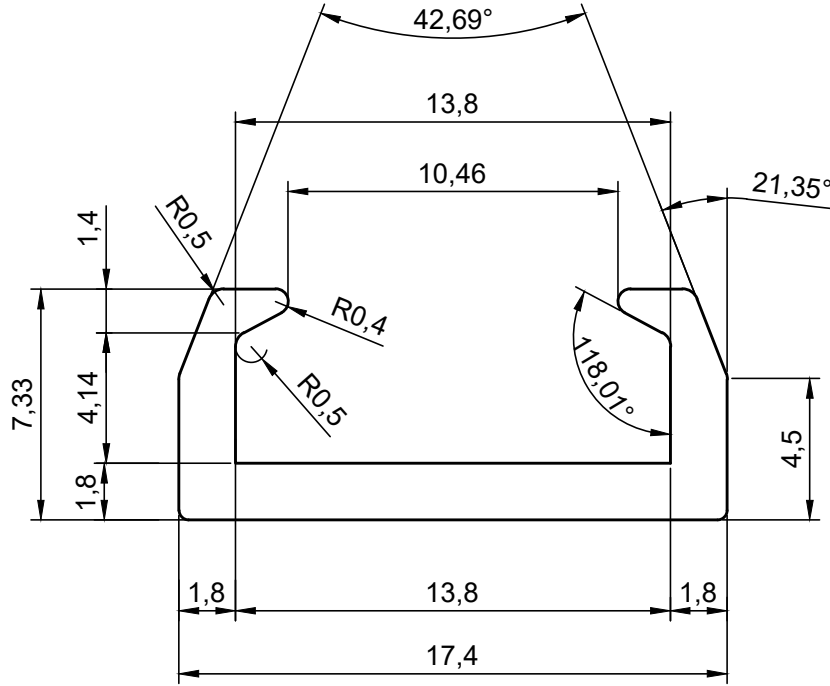

DOĞUŞ NO

D 24382

MÜŞTERİ  
CUSTOMER

A ALM.

MÜŞTERİ NO

.....

ÖLÇEK 1/1

TARİH (DATE)	03.06.2021	TOLERANS : (TOLERANCE)	TS EN 755-9
ÇİZEN (DRAWN)	E.CELİK	ÖLÇEK (SCALE)	4/1
KONTROL (CONTROL)	S.KOCA	ÇEVRE (mm) LENGHT (mm)	63
KOVAN : (CONTAINER)	Ø 130	ALAN AREA (mm <sup>2</sup> )	52
PRES :	1000 TON	AĞIRLIK (kg/m) (WEIGHT)	0,140