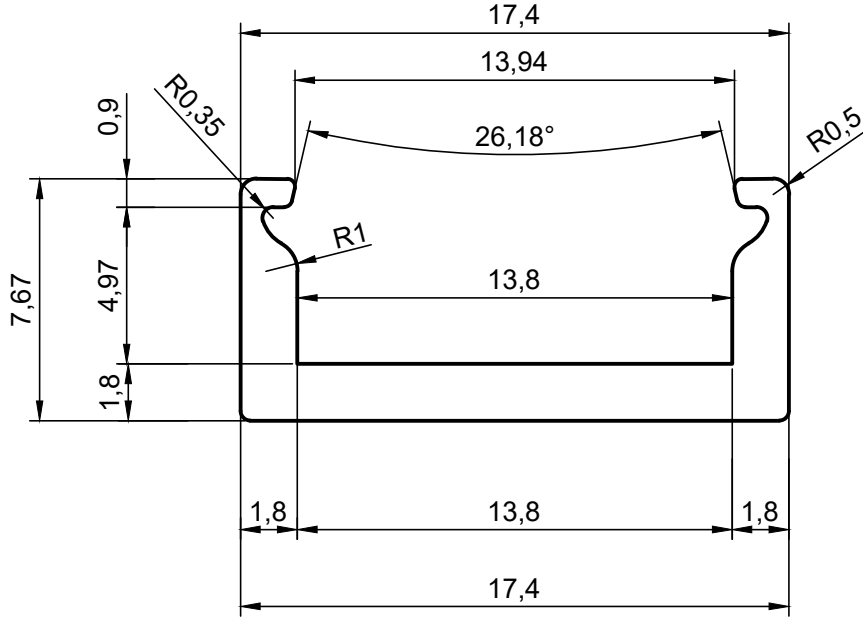

D 24383

MÜŞTERİ
CUSTOMER

A ALM.

MÜŞTERİ NO

.....

ÖLÇEK 1/1

TARİH (DATE)	03.06.2021	TOLERANS : (TOLERANCE)	TS EN 755-9
ÇİZEN (DRAWN)	E.CELİK	ÖLÇEK (SCALE)	4/1
KONTROL (CONTROL)	S.KOCA	ÇEVRE (mm) LENGHT (mm)	63
KOVAN : (CONTAINER)	Ø 130	ALAN AREA (mm ²)	49
PRES :	1000 TON	AĞIRLIK (kg/m) (WEIGHT)	0,132