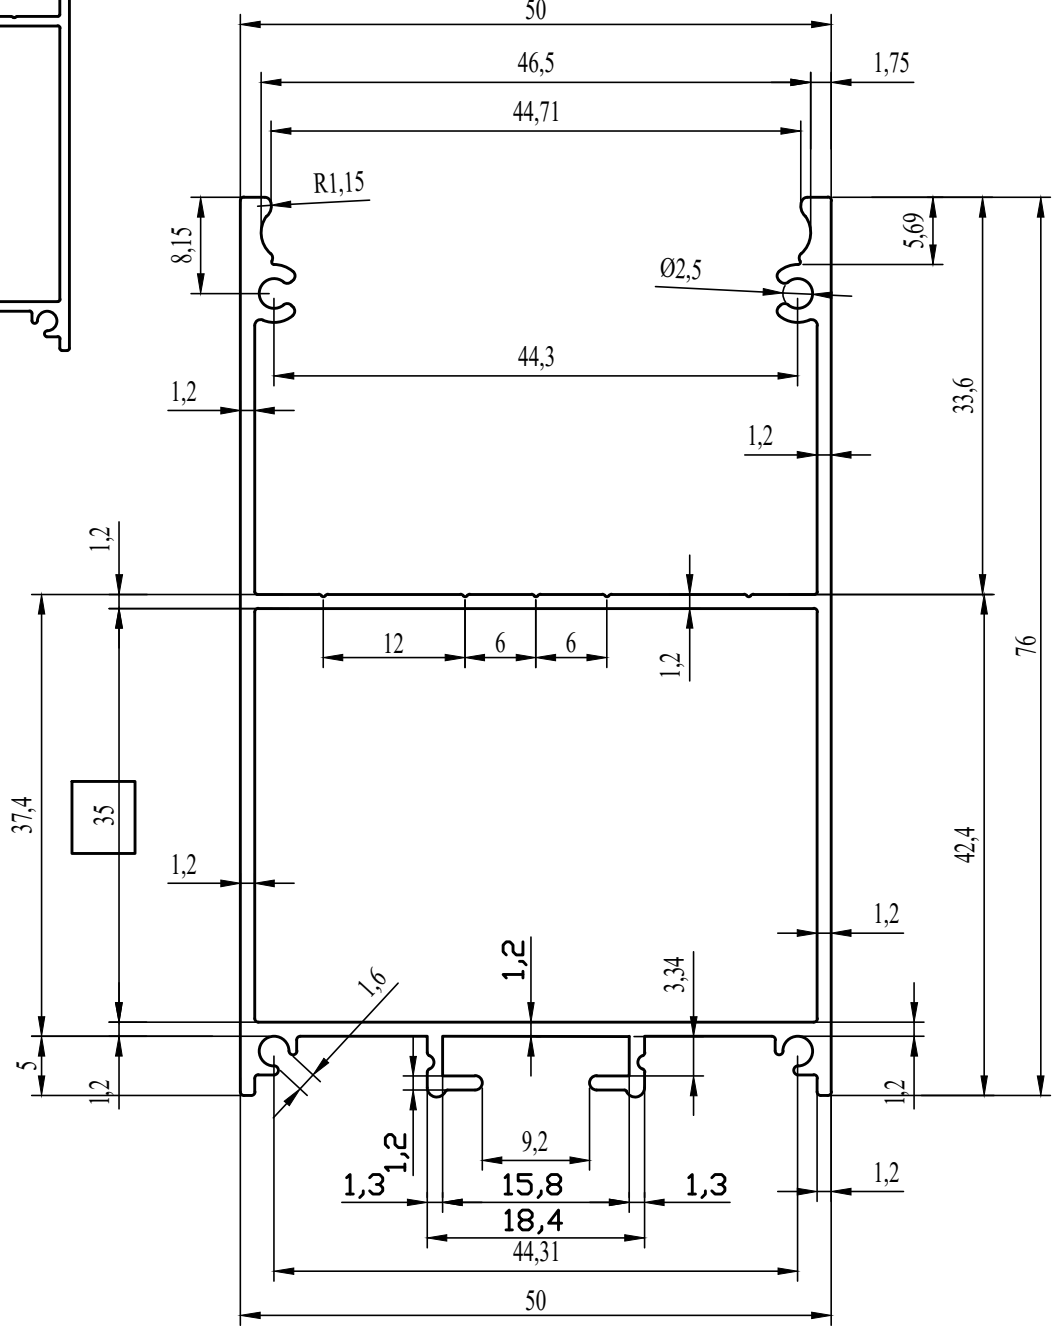

DOĞUŞ NO

D 26988

MÜŞTERİ  
CUSTOMER

A ALM.

MÜŞTERİ NO

.....

ÖLÇEK 1/1

TARİH  
(DATE) 08.02.2022

ÇİZEN  
(DRAWN) C.CEYHAN

KONTROL  
(CONTROL) H.AYDIN

KOVAN :  
(CONTAINER) Ø 130

PRES : 1000 TON

TOLERANS :  
(TOLERANCE)

ÖLÇEK  
(SCALE)

ÇEVRE (mm)  
LENGHT (mm)

ALAN  
AREA (mm<sup>2</sup>)