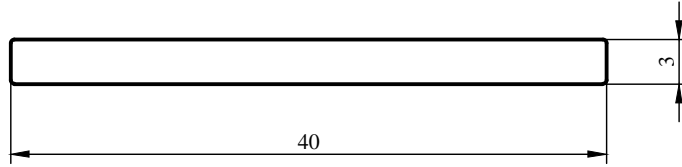

OMEKS No : OM5701 S

MÜŞTERİ : A ALÜMİNYUM

MÜŞTERİ NO : -

SCALE:1/1

Bu dizayn müşteri tarafından tekliif edilmiştir. Müsterinin bu dizaynı kullanması veya adapte etmesi halinde doğabilecek herhangi bir patent /lisans hakkı veya benzeri durumlarda OMEKS'e rucu edilemez.

						MÜŞTERİ GEÇİCİ NR	GC4034	
						STP	Ø	
						FIGÜR SAYISI	2	PRES 1500
TARİH	01.12.2017	2				ÖLÇEK	2 / 1	KOVAN Ø 158
ÇİZEN	İ. TEKİN	1	OM5701 S	01.12.2017	İSMAİL	ÇEVRE (mm.)	85.6	
KONTROL	M.HANER	NR	KALIP NO	TARİH	İŞİM	ALAN (mm <sup>2</sup> )	119.9	
Tolerans : EN 755-9		DÜŞÜNCELER :				AĞIRLIK (gr/m)	0.325	