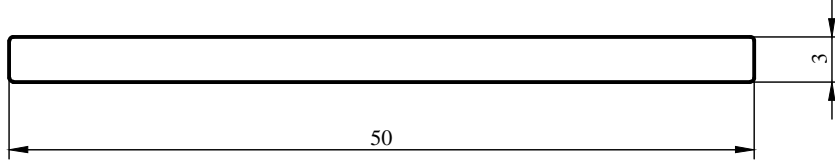

OMEKS No : OM5702 S

MÜŞTERİ : A ALÜMİNYUM

MÜŞTERİ NO : -

SCALE:1/1

Bu dizayn müşteri tarafından tekliif edilmiştir. Müsterinin bu dizaynı kullanması veya adapte etmesi halinde doğabilecek herhangi bir patent /lisans hakkı veya benzeri durumlarda OMEKS'e rucu edilemez.

						MÜŞTERİ GEÇİCİ NR	GC4033
		4				STP	Ø
		3				FIGÜR SAYISI	2 PRES 1500
TARİH	01.12.2017	2				ÖLÇEK	2 / 1 KOVAN Ø 158
ÇİZEN	İ.TEKİN	1	OM5702 S	01.12.2017	İSMAİL	ÇEVRE (mm.)	105.6
KONTROL	M.HANER	NR	KALIP NO	TARİH	İŞİM	ALAN (mm <sup>2</sup> )	149.9
Tolerans : EN 755-9		DÜŞÜNCELER :				AĞIRLIK (gr/m)	0.406