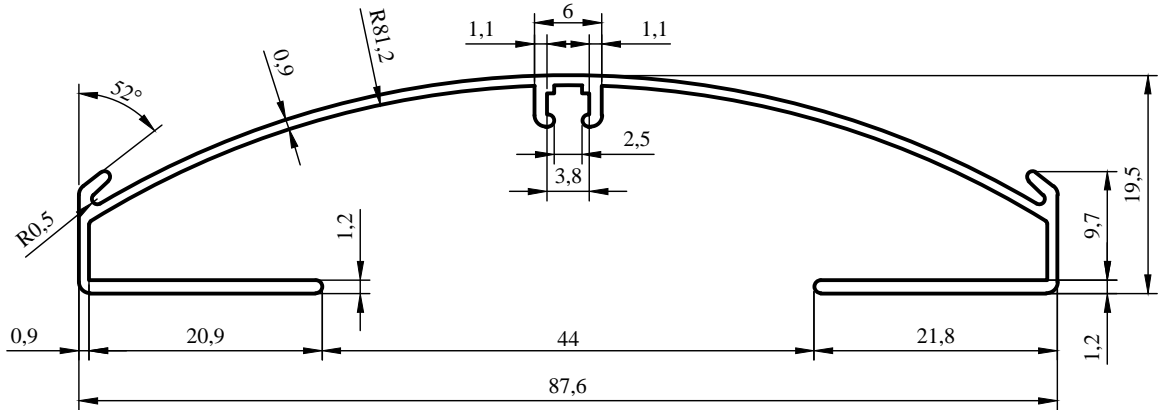

OMEKS No : OM5703 S

MÜŞTERİ : A ALÜMİNYUM

MÜŞTERİ NO : -

SCALE:1/1

Bu dizayn müşteri tarafından teklif edilmiştir. Müsterinin bu dizaynı kullanması veya adapte etmesi halinde doğabilecek herhangi bir patent / lisans hakkı veya benzeri durumlarda OMEKS'e rucu edilemez.

						MÜŞTERİ GEÇİCİ NR	GC4028
		4				STP	Ø
		3				FIGÜR SAYISI	1 PRES 1500
TARİH	29.11.2017	2				ÖLÇEK	1.5 / 1 KOVAN Ø 158
ÇİZEN	İ.TEKİN	1	OM5703 S	29.11.2017	İSMAİL	ÇEVRE (mm.)	322.8
KONTROL	M.HANER	NR	KALIP NO	TARİH	İŞİM	ALAN (mm ²)	163.3
Tolerans : EN 755-9		DÜŞÜNCELER :				AĞIRLIK (gr/m)	0.443