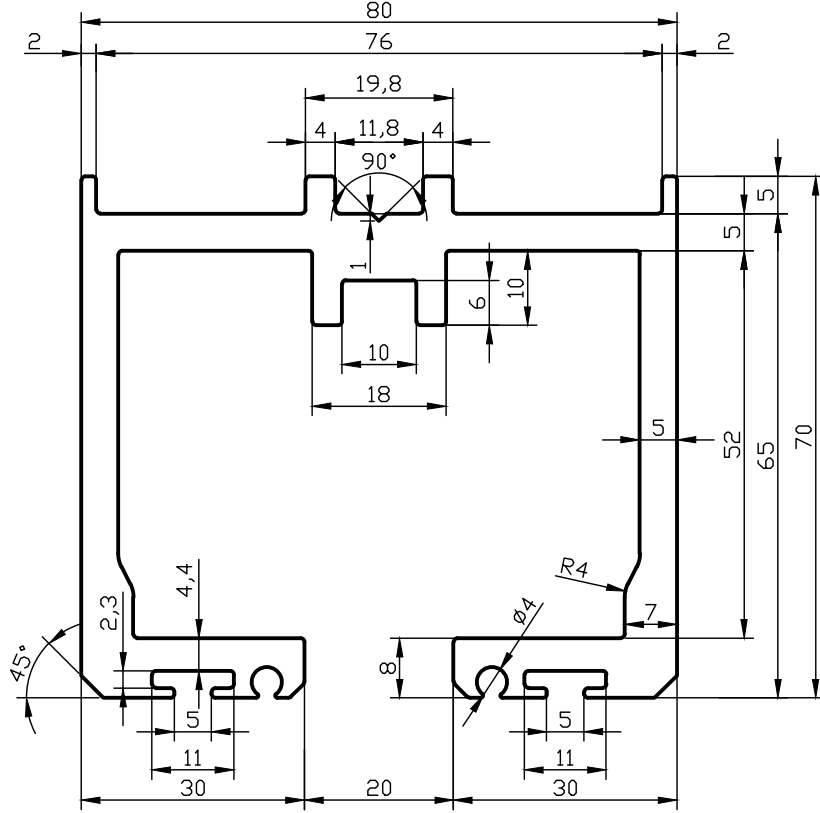

OMEKS No : **OM6079 K**MÜŞTERİ : **A ALÜMİNYUM**

MÜŞTERİ NO : -

SCALE:1/1

						MÜŞTERİ GEÇİCİ NR	GC4151	
						STP	Ø	
						FIGÜR SAYISI	1	PRES 1500
TARİH	08.01.2018	2			ÖLÇEK	1 / 1	KOVAN Ø 158	
ÇİZEN	İ.TEKİN	1	OM6079 K	08.01.2018	İSMAİL	ÇEVRE (mm.)	619.7	
KONTROL	M.HANER	NR	KALIP NO	TARİH	İŞİM	ALAN (mm <sup>2</sup> )	1509.2	
Tolerans : EN 755-9		DÜŞÜNCELER :				AĞIRLIK (gr/m)	4.090	